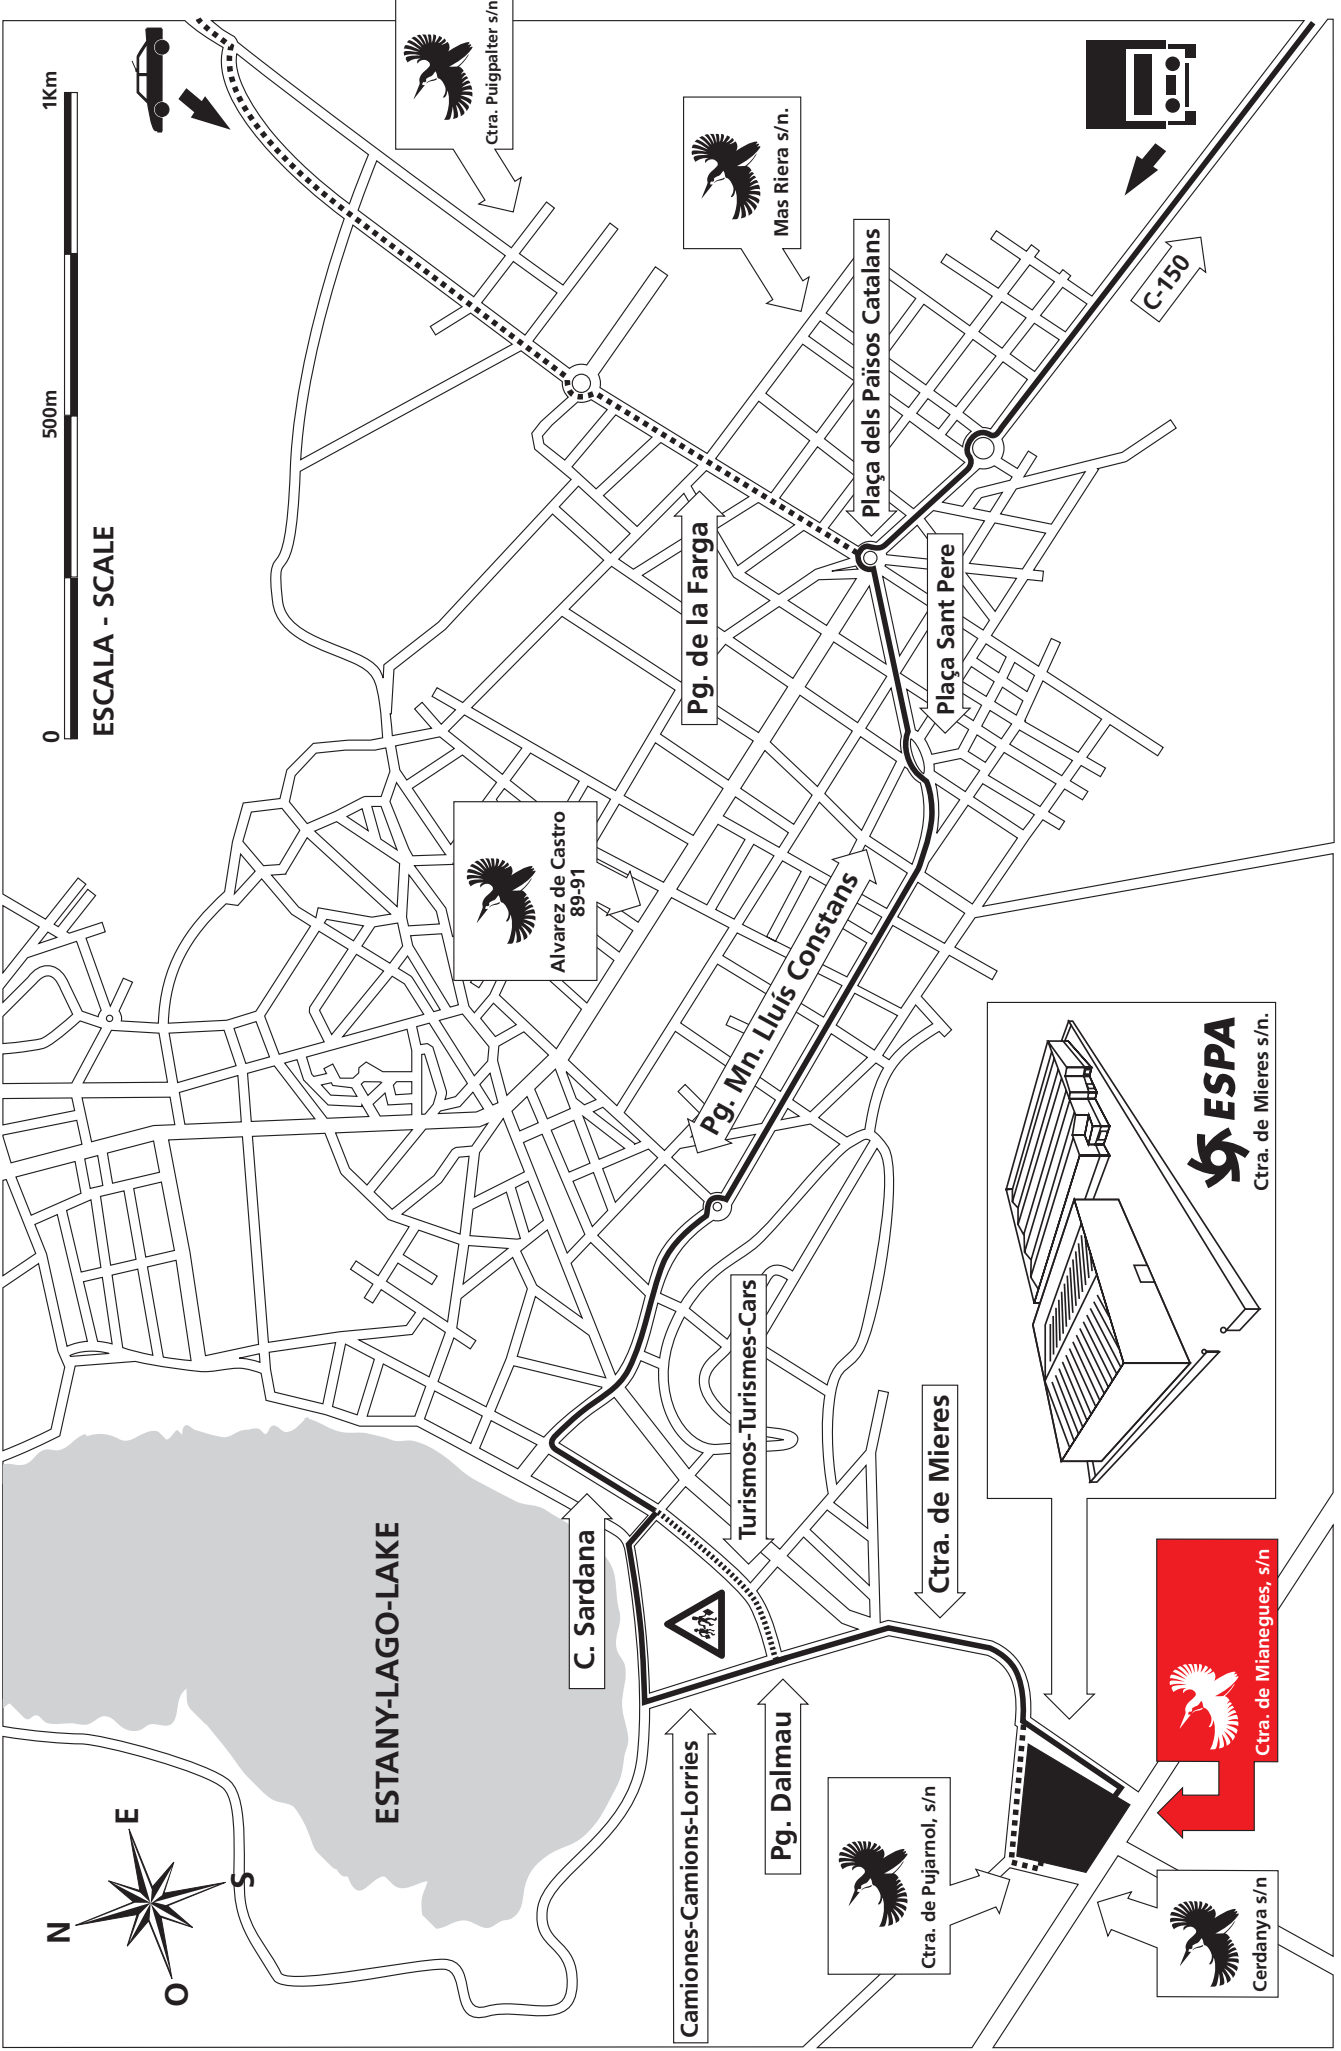

VARIANT
VARIANTE
BY-PASS

◀ Banyoles Sud
◀ Zona Industrial
◀ Can Puig
▶ Vilavenut

VILAVENUT

ESTANY
LAGO
LAKE

Pont Puente - Bridge

◀ Banyoles Sud
▶ Vilavenut

MAPA 2 - MAP 2

Pont Puente - Bridge

ESPA
Ctra. de Mieres s/n.

BANYOLES

VARIANT VARIANTE BY-PASS	C-150
Banyoles Nord Olot - Besalú	Banyoles Sud
	

CORNELLÀ DE TERRI

CARRETERA ROAD C-150

ENLLAÇ ENLACE LINK A-17
Sortida 6 Salida 6 Way out 6

0 500m 1Km
ESCALA - SCALE

ESTANY-LAGO-LAKE

 Alvarez de Castro
 89-91

 Ctra. Puigpalter s/n

 Mas Riera s/n.

Pg. de la Farga

Plaça dels Paisos Catalans

Plaça Sant Pere

Pg. Mn. Lluís Constats

Turismos-Turismes-Cars

Ctra. de Mieres

C. Sardana

Camiones-Camions-Lorries

Pg. Dalmau

 Ctra. de Pujarnol, s/n

 Cerdanya s/n

 Ctra. de Mianegues, s/n